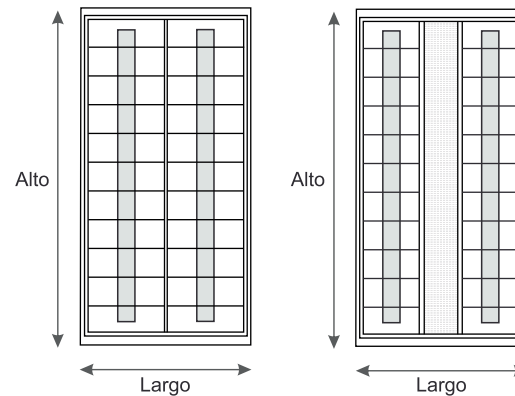

Rejilla 2 x 18WATS

Instal	Alto	Largo	Ancho
S	600	300	85
E	610	300	85

Código	Sistema Óptico	Instalación	Nivel de Protección	Balastro	Cant x caja
GT12E - REJ 2x18	Mate/Brillante	Sup/Emp	IP20	Electrónico	2 pcs
GT12E - REJ OF 2x18	Brillante	Sup/Emp	IP20	Electrónico	2 pcs