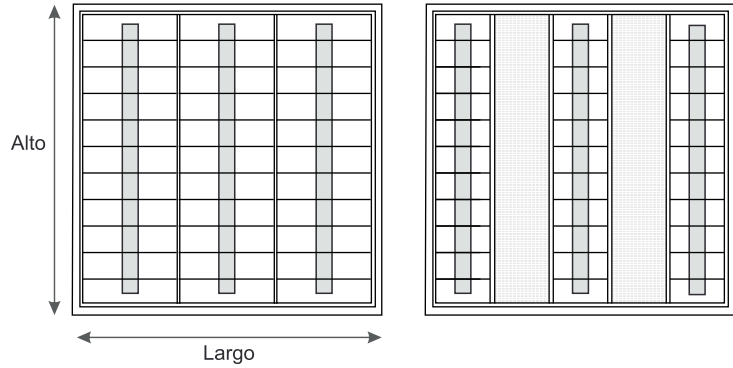

Rejilla 3 x 18WATS

Instal	Alto	Largo	Ancho
S	600	600	85
E	610	610	85

Código	Sistema Óptico	Instalación	Nivel de Protección	Balastro	Cant x caja
GT12E - REJ 3x18	Mate/Brillante	Sup/Emp	IP20	Electrónico	2 pcs
GT12E - REJ OF 3x18	Brillante	Sup/Emp	IP20	Electrónico	2 pcs