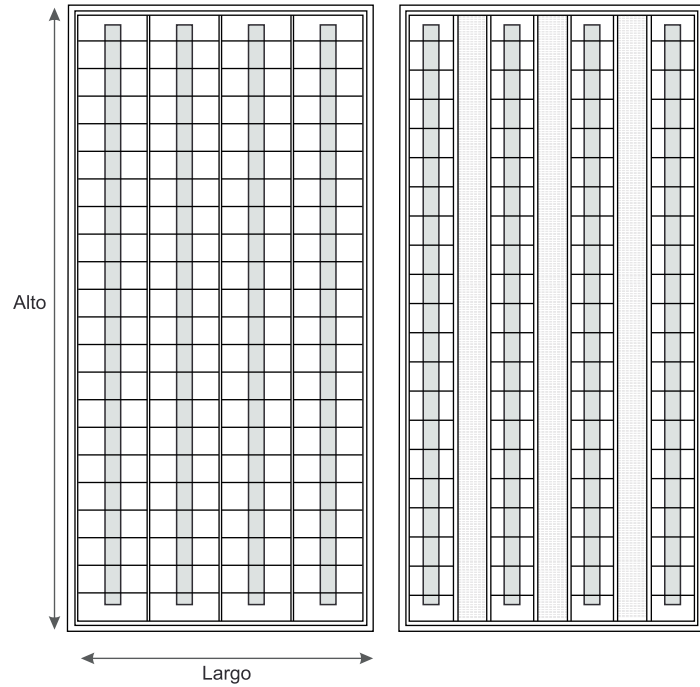

Rejilla 4 x 36WATtS