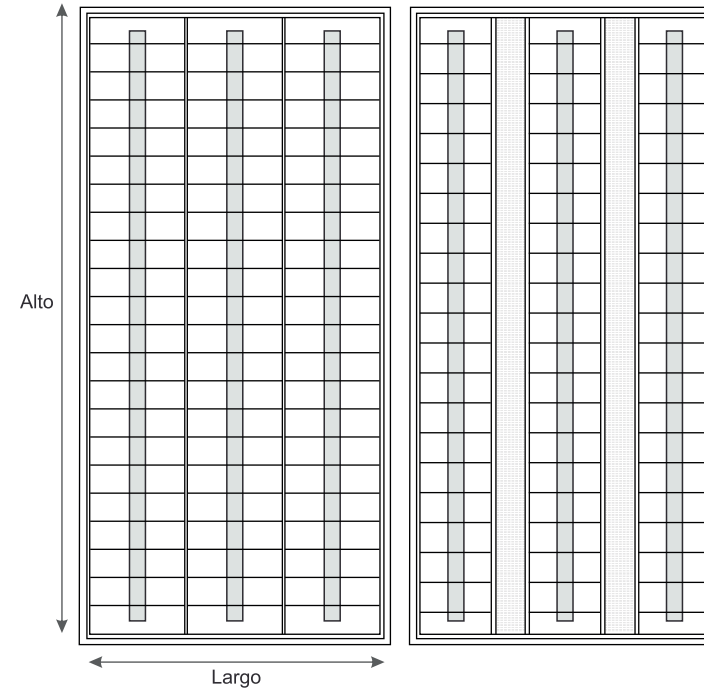

Rejilla 3 x 36WATtS