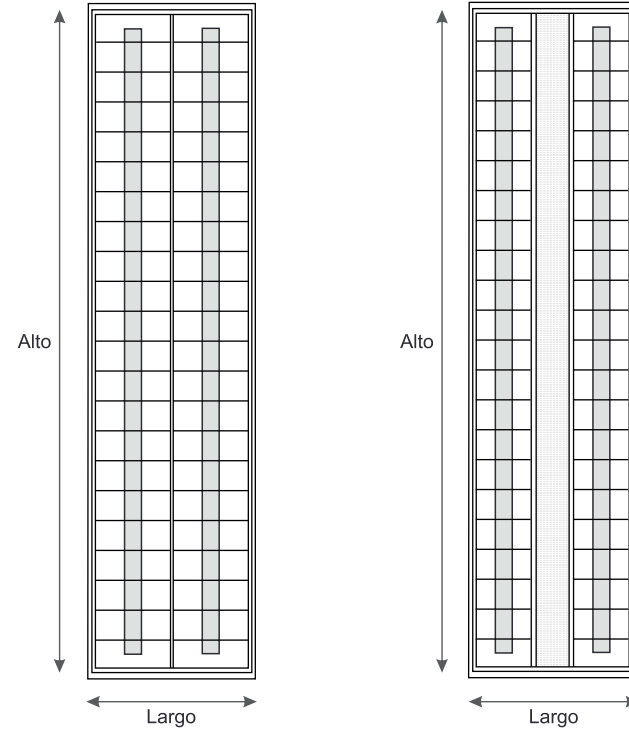

DESCRIPCIÓN

Pantalla fabricada en plancha de acero 0.5mm laminada en frío, matrizada con cabeceras soldadas, sometidas a un proceso de fosfatizado por inmersión y recubierto con pintura en polvo por aplicación electrostática.

Rejilla 3 x 18WATS

Instal	Alto	Largo	Ancho
S	600	600	85
E	610	610	85

Código	Sistema Óptico	Instalación	Nivel de Protección	Balastro	Cant x caja
GT12E - REJ 3x18	Mate/Brillante	Sup/Emp	IP20	Electrónico	2 pcs
GT12E - REJ OF 3x18	Brillante	Sup/Emp	IP20	Electrónico	2 pcs

MODELO TRADICIONAL

MODELO OFICINA

Rejilla 2 x 36WATtS

Instal	Alto	Largo	Ancho
S	1200	300	85
E	1220	300	85

Código	Sistema Óptico	Instalación	Nivel de Protección	Balastro	Cant x caja
GT12E - REJ 2x 36	Mate/Brillante	Sup/Emp	IP20	Electrónico	2 pcs
GT12E - REJ OF 2x 36	Brillante	Sup/Emp	IP20	Electrónico	2 pcs