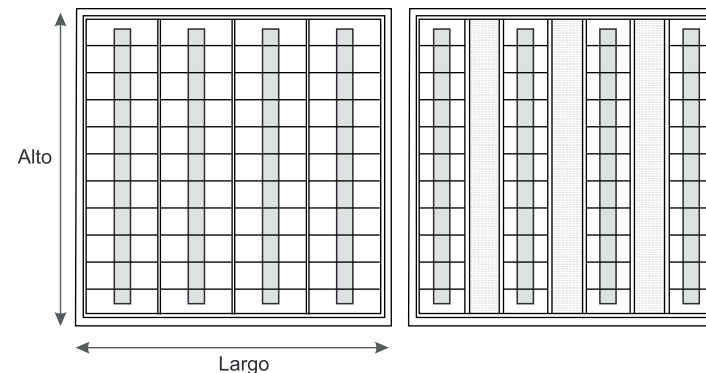

Rejilla 4 x 18WATS

Instal	Alto	Largo	Ancho
S	600	600	85
E	610	600	85

Código	Sistema Óptico	Instalación	Nivel de Protección	Balastro	Cant x caja
GT12E - REJ 4x18	Mate/Brillante	Sup/Emp	IP20	Electrónico	2 pcs
GT12E - REJ OF 4x18	Brillante	Sup/Emp	IP20	Electrónico	2 pcs