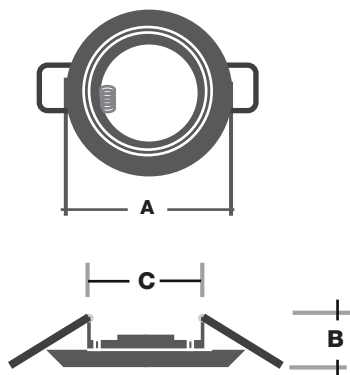

GBI162

COLORES DISPONIBLES:

CROMO SANTINADO/ BLANCO/ GRIS/ NEGRO/
CROMO/ LATÓN/ LATÓN ANTIGUO

MEDIDA	
A: Diametro Exterior	80
B: Altura	31
C: Corte	60

PRESENTACIÓN DE CAJA MASTER:

CANTIDAD	MEDIDA	P.NETO	P.BRUTO
100	45x20x36mm	4.26	6.18

GBI526

COLORES DISPONIBLES:

CROMO SANTINADO/ BLANCO/ GRIS/ NEGRO/
CROMO/ LATÓN/ LATÓN ANTIGUO

MEDIDA	
A: Diametro Exterior	95
B: Altura	25
C: Corte	65

PRESENTACIÓN DE CAJA MASTER:

CANTIDAD	MEDIDA	P.NETO	P.BRUTO
100	50x20x42mm	7.2	8.7