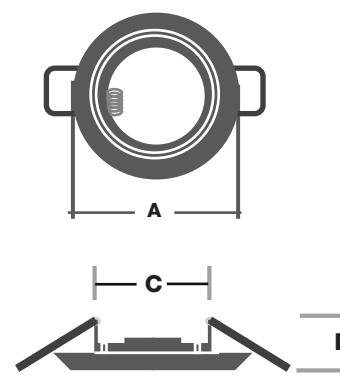

GBI162

COLORES DISPONIBLES:

CROMO SANTINADO/ BLANCO/ GRIS/ NEGRO/
CROMO/ LATÓN/ LATÓN ANTIGUO

MEDIDA	
A: Diametro Exterior	80
B: Altura	31
C: Corte	60

PRESENTACIÓN DE CAJA MASTER:

CANTIDAD	MEDIDA	P.NETO	P.BRUTO
100	45x20x36mm	4.26	6.18

GBI526

COLORES DISPONIBLES:

CROMO SANTINADO/ BLANCO/ GRIS/ NEGRO/
CROMO/ LATÓN/ LATÓN ANTIGUO

MEDIDA	
A: Diametro Exterior	95
B: Altura	25
C: Corte	65

PRESENTACIÓN DE CAJA MASTER:

CANTIDAD	MEDIDA	P.NETO	P.BRUTO
100	50x20x42mm	7.2	8.7