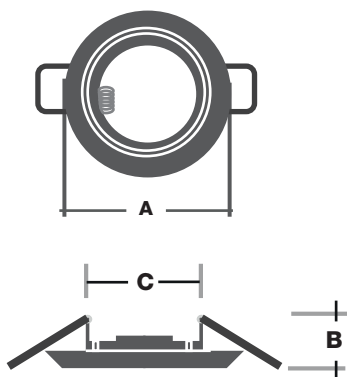

GBI526

COLORES DISPONIBLES:

CROMO SANTINADO/ BLANCO/ GRIS/ NEGRO/
CROMO/ LATÓN/ LATÓN ANTIGUO

MEDIDA	
A: Diametro Exterior	95
B: Altura	25
C: Corte	65

PRESENTACIÓN DE CAJA MASTER:

CANTIDAD	MEDIDA	P.NETO	P.BRUTO
100	50x20x42mm	7.2	8.7