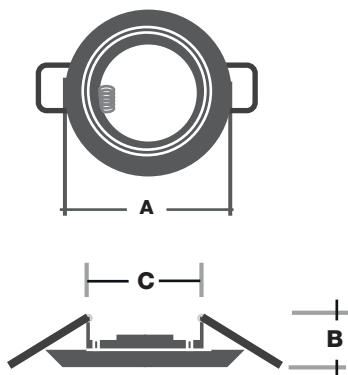

GBI162

COLORES DISPONIBLES:

CROMO SANTINADO/ BLANCO/ GRIS/ NEGRO/
CROMO/ LATÓN/ LATÓN ANTIGUO

MEDIDA	
A: Diametro Exterior	80
B: Altura	31
C: Corte	60

PRESENTACIÓN DE CAJA MASTER:

CANTIDAD	MEDIDA	P.NETO	P.BRUTO
100	45x20x36mm	4.26	6.18