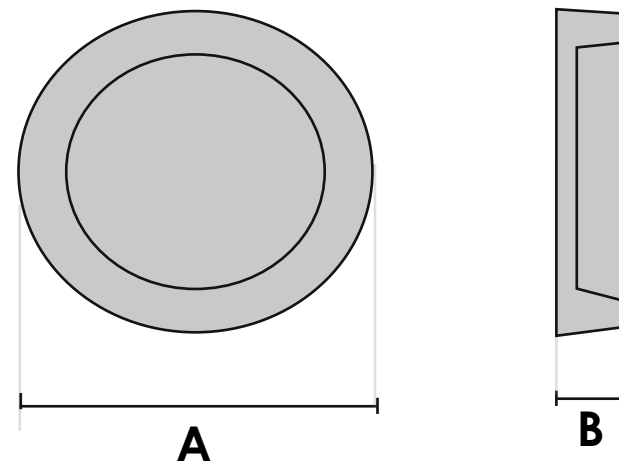

### DIMENSIONES

IP44 IK08 - FACTOR 0.6 CRI > 80

- La confección de este producto es práctico y de fácil instalación.
- Puede ser usado en casa, hotel, supermercado, restaurante, etc.
- Usa difusor de PMMA. Alta reflexión de la más alta calidad.
- Este producto usa tecnología LED SMD 2835, alto CRI.
- Duración de larga vida.
- Cumple EMC.

### ESPECIFICACIONES TÉCNICAS

CODIGO	POTENCIA	VOLTAJE	TIPO LED	DRIVER ELECTRÓNICO	CRI
GL-07	6-18 Wtts	85-265VAC 50/60Hz	SMD2835	Driver Incluido	>8

POTENCIA	MEDIDAS (A x B)	UNIDAD POR CAJA
6 Watts	120 x 35 mm	30
18 Watts	225 x 40mm	10