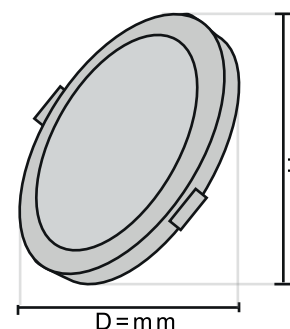

G-DLE

ESPECIFICACIONES TÉCNICAS

MODELO	TEMPERATURA DE COLOR 3K - 4K - 6 K	MEDIDA
G-DLE10W	950lm	D90 x H22 mm
G-DLE18W	1710lm	D120 x H22 mm
G-DLE24W	2280lm	D173 x H22 mm
G-DLE36W	3420lm	D225 x H22 mm

Bombillas LED disponibles en luz blanca y cálida.
 Producto certificado IEC 62471, IEC 62612:2014 Y IEC 62504.
 Elegante diseño con larga vida útil, de uso eficiente de bajo consumo de energía, 80% de ahorro de energía.
 Disponibles en diferentes tamaños y watts.
 Sustitución sencilla, socket comercial E27.
 No emite rayos UV e IR, no daña la piel ni los ojos.
 Aplicación en hogares, oficinas, decoración de interiores sin limitaciones.

MODELO		G-DLE10W	G-DLE18W	G-DLE24W	G-DLE36W
DIAMETRO DE CORTE	MÍNIMO(A)	45.63mm	46.53mm	46.73mm	46.97mm
	MÍNIMO(B)	86.59mm	115.74mm	171.00mm	223.00mm

VIDA UTIL
25.000 H

MATERIAL
METAL + PS

PF
0.6

CHIP
SMD2835

CRI
>80

VOLTAJE
85-265V

PRESENTACIÓN CAJA MASTER:

POTENCIA	10W	18W	24W	36W
CANTIDAD	100	100	80	60
MEDIDAS (mm)	62 x 35 x 26 mm	64.5 x 35 x 33 mm	72 x 35 x 43 mm	71 x 35 x 53 mm