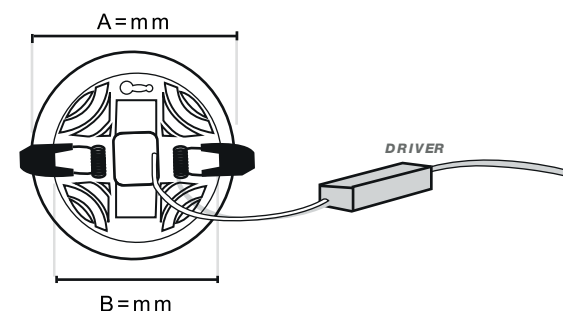

G-DLE

ESPECIFICACIONES TÉCNICAS

MODELO	TEMPERATURA DE COLOR 3K - 4K - 6 K	MEDIDA
G-DLE10W	950lm	D90 x H22 mm
G-DLE18W	1710lm	D120 x H22 mm
G-DLE24W	2280lm	D173 x H22 mm
G-DLE36W	3420lm	D225 x H22 mm

Bombillas LED disponibles en luz blanca y cálida.
 Producto certificado IEC 62471, IEC 62612:2014 Y IEC 62504.
 Elegante diseño con larga vida útil, de uso eficiente de bajo consumo de energía, 80% de ahorro de energía.
 Disponibles en diferentes tamaños y watts.
 Sustitución sencilla, socket comercial E27.
 No emite rayos UV e IR, no daña la piel ni los ojos.
 Aplicación en hogares, oficinas, decoración de interiores sin limitaciones.

MODELO		G-DLE10W	G-DLE18W	G-DLE24W	G-DLE36W
DIAMETRO DE CORTE	MÍNIMO(A)	45.63mm	46.53mm	46.73mm	46.97mm
	MÍNIMO(B)	86.59mm	115.74mm	171.00mm	223.00mm

VIDA UTIL
25.000 H

MATERIAL
METAL + PS

PF
0.6

CHIP
SMD2835

CRI
>80

VOLTAJE
85-265V

PRESENTACIÓN CAJA MASTER:

POTENCIA	10W	18W	24W	36W
CANTIDAD	100	100	80	60
MEDIDAS (mm)	62 x 35 x 26 mm	64.5 x 35 x 33 mm	72 x 35 x 43 mm	71 x 35 x 53 mm