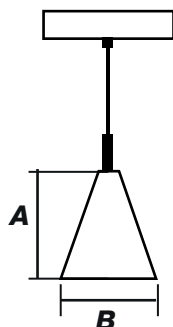

Principio de diseño del cuerpo cónico de la lámpara y la copa reflectante para que su apariencia y superficie sean simples y generosas.

La luz se apaga y presenta detalles en mesas y mostradores, ideal para hoteles, bares y restaurantes.

El reflector de luz oscura de excelente confort visual con una relación de salida de luz óptima.

**DIMENSIONES**

MODELO	A	B
GABR6021-10W	85 mm	74 mm
GABR6021-20W	132 mm	150 mm
GABR6021-30W	190 mm	170 mm

**PRESENTACIÓN DE CAJA MASTER:**

MODELO	GABR6021-10W	GABR6021-20W	GABR6021-30W
CANTIDAD	20	10	8
MEDIDAS (mm)	65x28x31	70x20x37	40x37x52
P. NETO (KGS)	8.4KG	8.4KG	10KG
P.BRUTO (KGS)	10.1KG	9.6KG	12KG