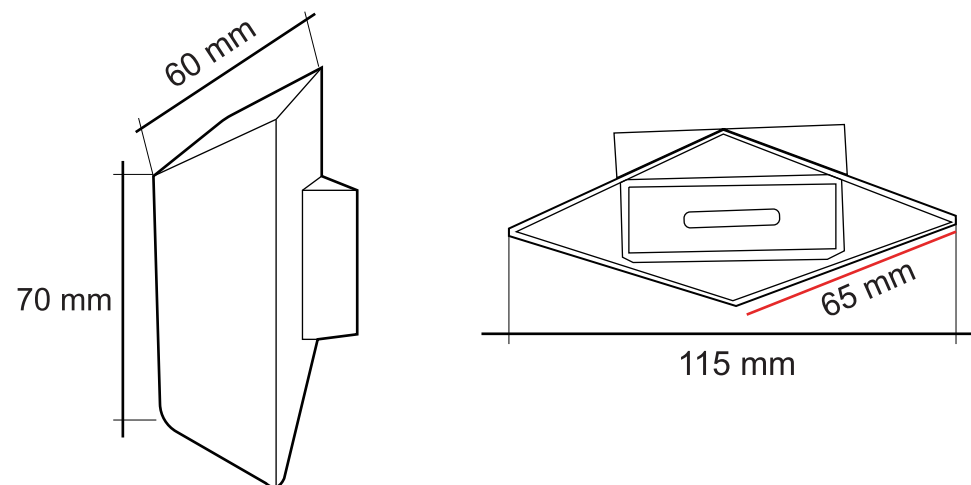

AR8156-2S

DESCRIPCIÓN

CÓDIGO	POTENCIA	VOLTAJE	VDC.OUTPUT	A.OUT
AR8156-2S	2 x 3W	185-265 VAC	38-65VDC	300 mA

MATERIAL: ALUMINIO RESISTENTE AL AGUA
 COLOR CARCASA: BLANCO / NEGRO

DIMENSIONES

TEMPERATURA DE COLOR