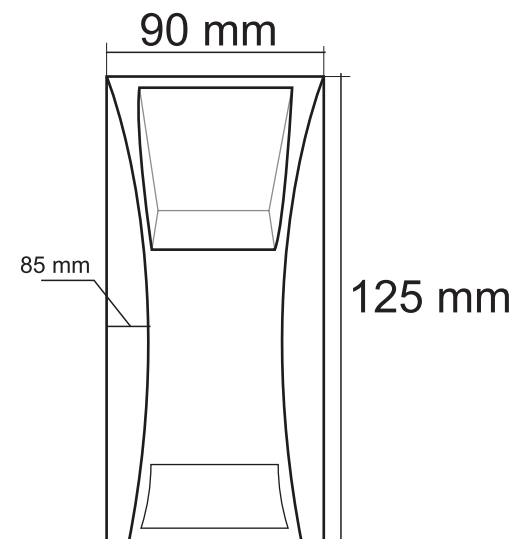

AR8023-2

DESCRIPCIÓN

CÓDIGO	POTENCIA	VOLTAJE	VDC.OUTPUT	A.OUT
AR8023-2	2 x 3W	185-265 VAC	38-65VDC	300 mA

MATERIAL: ALUMINIO RESISTENTE AL AGUA
 COLOR CARCASA: BLANCO / NEGRO

DIMENSIONES

TEMPERATURA DE COLOR