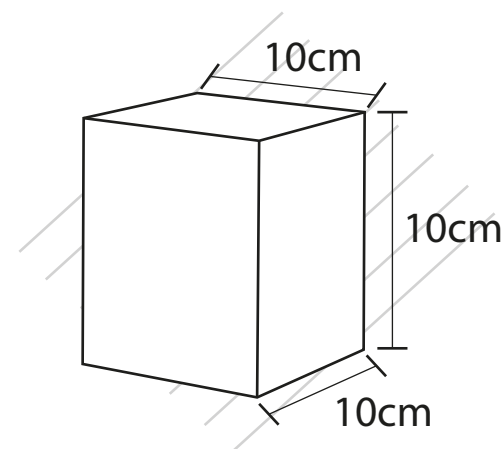

AR8013-2

TEMPERATURA DE COLOR

DESCRIPCIÓN

| CÓDIGO | POTENCIA | VOLTAJE | VDC.OUTPUT | A.OUT |
|----------|----------|-------------|------------|--------|
| AR8013-2 | 2 x 3W | 185-265 VAC | 38-65VDC | 300 mA |

MATERIAL: ALUMINIO RESISTENTE AL AGUA
 COLOR CARCASA: BLANCO / NEGRO

DIMENSIONES

COLORES DE PRODUCTO

CODIGO: AR8013-2-N

CODIGO: AR8013-2-B