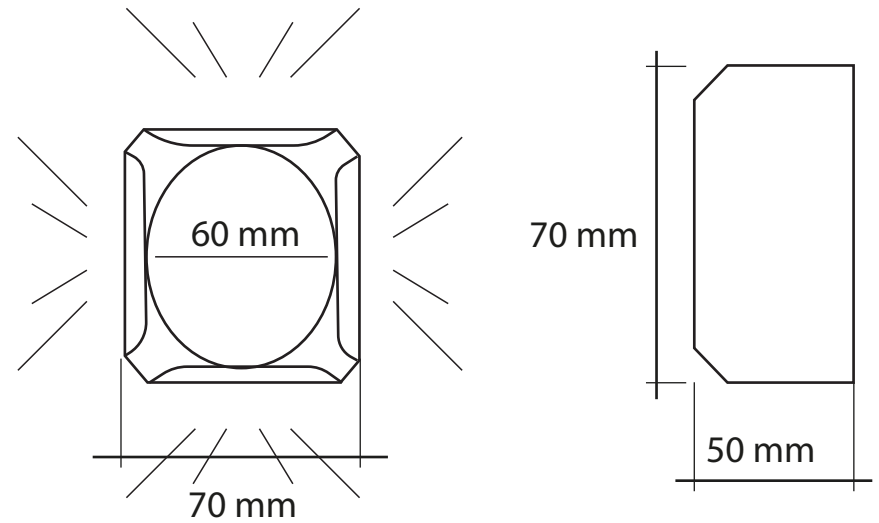

AR8002-4

DESCRIPCIÓN

CÓDIGO	POTENCIA	VOLTAJE	VDC.OUTPUT	A.OUT
AR8002-4	4 x 1W	185-265 VAC	38-65VDC	300 mA

MATERIAL: ALUMINIO RESISTENTE AL AGUA
 COLOR CARCASA: BLANCO / NEGRO

DIMENSIONES

TEMPERATURA DE COLOR