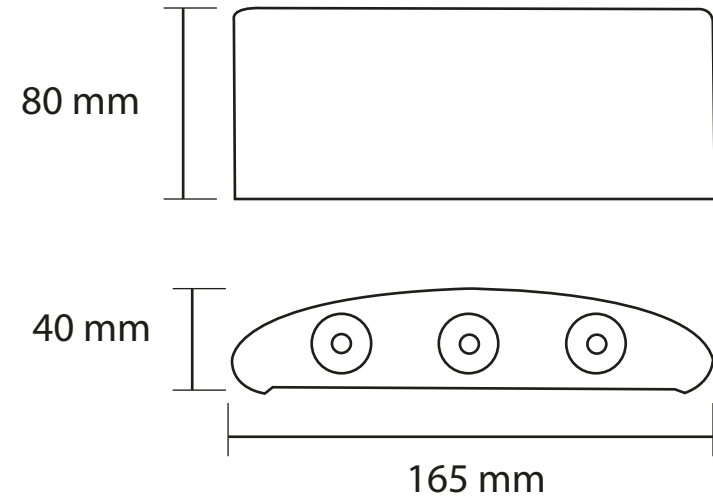

AR8001-6

DESCRIPCIÓN

CÓDIGO	POTENCIA	VOLTAJE	VDC.OUTPUT	A.OUT
AR8001-6	6 x 1W	185-265 VAC	38-65VDC	300 mA

MATERIAL: ALUMINIO RESISTENTE AL AGUA
 COLOR CARCASA: BLANCO / NEGRO

DIMENSIONES

TEMPERATURA DE COLOR