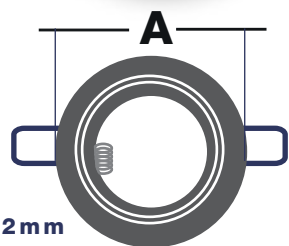

GBA259RD

PRESENTACIÓN CAJA MASTER:

92mm

COLOR	BLANCO
CANTIDAD	50
MEDIDA	50 x 23 x 53
P.NETO	5.3
P.BRUTO	8.23

	MEDIDA
A: Diametro Exterior	100
B: Altura	52
C: Corte	92

GBA262

PRESENTACIÓN CAJA MASTER:

COLOR	BLANCO
CANTIDAD	100
MEDIDA	60 x 20 x 48
P.NETO	12
P.BRUTO	16.48

	MEDIDA
A: Diametro Exterior	100
B: Altura	22
C: Corte	92