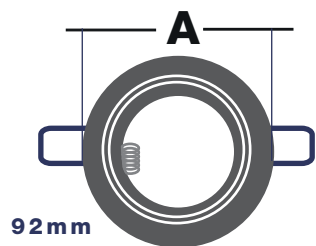

**GBA242**

**GBA250RD**

**PRESENTACIÓN CAJA MASTER:**

COLOR	BLANCO
CANTIDAD	100
MEDIDA	60 x 30 x 50
P.NETO	10
P.BRUTO	15.9

	MEDIDA
A: Diametro Exterior	110
B: Altura	40
C: Corte	73

**PRESENTACIÓN CAJA MASTER:**

COLOR	BLANCO
CANTIDAD	100
MEDIDA	50 x 30 x 40
P.NETO	7.8
P.BRUTO	12.48

	MEDIDA
A: Diametro Exterior	90
B: Altura	40
C: Corte	70