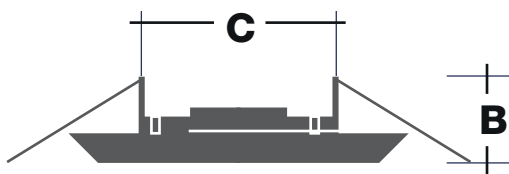

**GBA242**

**GBA250RD**

**PRESENTACIÓN CAJA MASTER:**

COLOR	BLANCO
CANTIDAD	100
MEDIDA	60 x 30 x 50
P.NETO	10
P.BRUTO	15.9

	MEDIDA
A: Diametro Exterior	110
B: Altura	40
C: Corte	73

**PRESENTACIÓN CAJA MASTER:**

COLOR	BLANCO
CANTIDAD	100
MEDIDA	50 x 30 x 40
P.NETO	7.8
P.BRUTO	12.48

	MEDIDA
A: Diametro Exterior	90
B: Altura	40
C: Corte	70