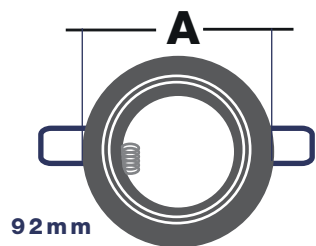

GBA242

GBA250RD

PRESENTACIÓN CAJA MASTER:

COLOR	BLANCO
CANTIDAD	100
MEDIDA	60 x 30 x 50
P.NETO	10
P.BRUTO	15.9

	MEDIDA
A: Diametro Exterior	110
B: Altura	40
C: Corte	73

PRESENTACIÓN CAJA MASTER:

COLOR	BLANCO
CANTIDAD	100
MEDIDA	50 x 30 x 40
P.NETO	7.8
P.BRUTO	12.48

	MEDIDA
A: Diametro Exterior	90
B: Altura	40
C: Corte	70