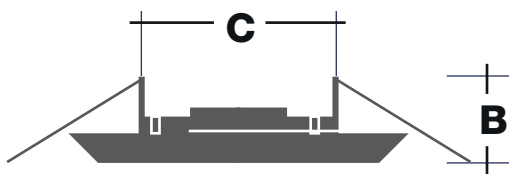

GBA242

GBA250RD

PRESENTACIÓN CAJA MASTER:

COLOR	BLANCO
CANTIDAD	100
MEDIDA	60 x 30 x 50
P.NETO	10
P.BRUTO	15.9

	MEDIDA
A: Diametro Exterior	110
B: Altura	40
C: Corte	73

PRESENTACIÓN CAJA MASTER:

COLOR	BLANCO
CANTIDAD	100
MEDIDA	50 x 30 x 40
P.NETO	7.8
P.BRUTO	12.48

	MEDIDA
A: Diametro Exterior	90
B: Altura	40
C: Corte	70