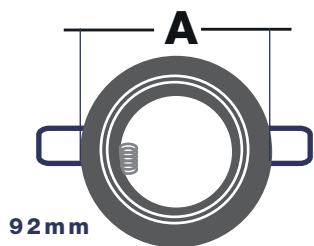

**GBA018RD**

**GBA124RD**

**PRESENTACIÓN CAJA MASTER:**

COLOR	BLANCO
CANTIDAD	100
MEDIDA	50 x 22 x 42
P.NETO	9
P.BRUTO	13.44

	MEDIDA
A: Diametro Exterior	92
B: Altura	30
C: Corte	79

**PRESENTACIÓN CAJA MASTER:**

COLOR	BLANCO
CANTIDAD	100
MEDIDA	50 x 44 x 27
P.NETO	13.6
P.BRUTO	16.3

	MEDIDA
A: Diametro Exterior	95
B: Altura	40
C: Corte	72