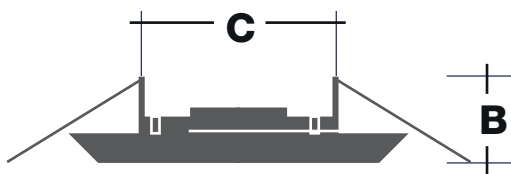

**GBA018RD**

**GBA124RD**

**PRESENTACIÓN CAJA MASTER:**

COLOR	BLANCO
CANTIDAD	100
MEDIDA	50 x 22 x 42
P.NETO	9
P.BRUTO	13.44

	MEDIDA
A: Diametro Exterior	92
B: Altura	30
C: Corte	79

**PRESENTACIÓN CAJA MASTER:**

COLOR	BLANCO
CANTIDAD	100
MEDIDA	50 x 44 x 27
P.NETO	13.6
P.BRUTO	16.3

	MEDIDA
A: Diametro Exterior	95
B: Altura	40
C: Corte	72