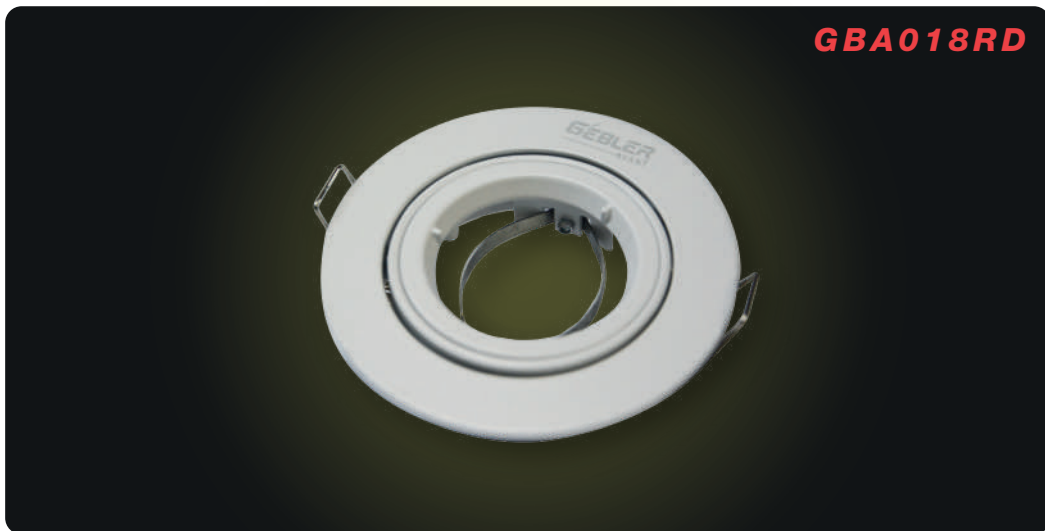

**GBA018RD**

**GBA124RD**

**PRESENTACIÓN CAJA MASTER:**

COLOR	BLANCO
CANTIDAD	100
MEDIDA	50 x 22 x 42
P.NETO	9
P.BRUTO	13.44

	MEDIDA
A: Diametro Exterior	92
B: Altura	30
C: Corte	79

**PRESENTACIÓN CAJA MASTER:**

COLOR	BLANCO
CANTIDAD	100
MEDIDA	50 x 44 x 27
P.NETO	13.6
P.BRUTO	16.3

	MEDIDA
A: Diametro Exterior	95
B: Altura	40
C: Corte	72