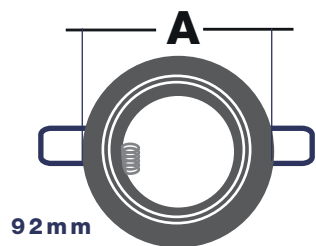

**GBA018RD**

**GBA124RD**

**PRESENTACIÓN CAJA MASTER:**

COLOR	BLANCO
CANTIDAD	100
MEDIDA	50 x 22 x 42
P.NETO	9
P.BRUTO	13.44

**PRESENTACIÓN CAJA MASTER:**

COLOR	BLANCO
CANTIDAD	100
MEDIDA	50 x 44 x 27
P.NETO	13.6
P.BRUTO	16.3

	MEDIDA
A: Diametro Exterior	92
B: Altura	30
C: Corte	79

	MEDIDA
A: Diametro Exterior	95
B: Altura	40
C: Corte	72