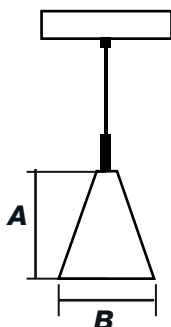

Principio de diseño del cuerpo cónico de la lámpara y la copa reflectante para que su apariencia y superficie sean simples y generosas.

La luz se apaga y presenta detalles en mesas y mostradores, ideal para hoteles, bares y restaurantes.

El reflector de luz oscura de excelente confort visual con una relación de salida de luz óptima.

DIMENSIONES

MODELO	A	B
GABR6021-10W	85 mm	74 mm
GABR6021-20W	132 mm	150 mm
GABR6021-30W	190 mm	170 mm

ESPECIFICACIONES TÉCNICAS

MODELO	GABR6021-10W	GABR6021-20W	GABR6021-30W
CANTIDAD	20	10	8
MEDIDAS (mm)	65x28x31	70x20x37	40x37x52
P. NETO (KGS)	8.4KG	8.4KG	10KG
P.BRUTO (KGS)	10.1KG	9.6KG	12KG